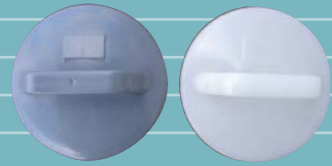

12031
Pulsator Westfalia, gebraucht

11021
Milchmengenmessgerät WAIKATO
11022
Aufhängung transportabel

12032
Pulsator DeLaval, gebraucht

Visotron gebraucht (geprüft)
12071 codierbar
12072 nicht codierbar

Zubehör für Hoftank
DeLaval, ETSCHIED, MARK,
MIELE, RÖSCHER, WESTFALIA

Edelstahl Milchleitungsrohr
6 m / geschliffen / biegefähig
oder in 45° bzw. 90° gebogen

12051
Spülwanne 60 cm
12052
Spülwanne 100 cm

12081
CN-Walz-Verschraubung NW 25
12082
CN-Walz-Verschraubung NW 30
12083
CN-Walz-Verschraubung NW 40
12084
CN-Walz-Verschraubung NW 52