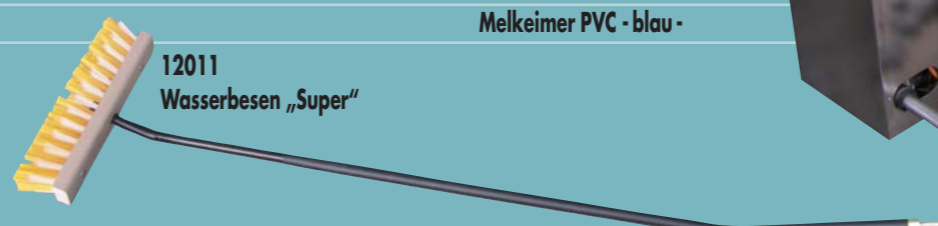

Auch in anderen Längen erhältlich.

11051
Melkeimer PVC - grün -

11052
Melkeimer PVC - blau -

Westfalia

12011
Wasserbesen „Super“

Rührwerksmotoren und
Reinigungspumpen
SPAHR und SIREM

11084
Sammelstück DeLaval TF 350 / 360
Nachbau

11083
Sammelstück DeLaval HC 150

11082
Sammelstück
Westfalia 300 ccm
Nachbau

11081
Sammelstück
Westfalia 200 ccm

11001
Deckel für Indikator
DeLaval

11002
Gehäuse für Indikator
DeLaval

11003
Unterteil für
Sammelstück
DeLaval