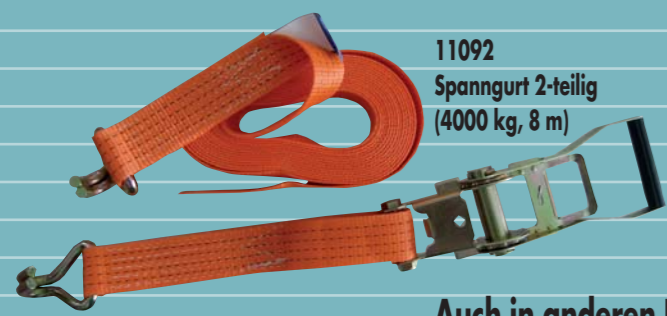

Gebrauchte Melk- und Milchkühanlagen in jeder Größe, sowie neue und gebrauchte Ersatzteile aller Markenfabrikate.

WITTMANN Stalltechnik

11092
Spanngurt 2-teilig
(4000 kg, 8 m)

11091
Spanngurt 1-teilig
(4000 kg, 8 m)