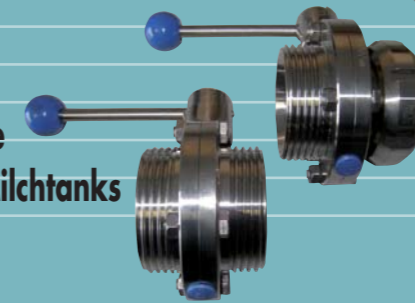

Edelstahl Milchleitungsrohr
6 m / geschliffen / biegefähig
oder in 45° bzw. 90° gebogen

12051
Spülwanne 60 cm
12052
Spülwanne 100 cm

12081
CN-Walz-Verschraubung NW 25
12082
CN-Walz-Verschraubung NW 30
12083
CN-Walz-Verschraubung NW 40
12084
CN-Walz-Verschraubung NW 52

11011
Steckdeckel PVC 180 mm - Röscher (grau)
11012
Steckdeckel PVC 180 mm - DeLaval (weiß)

11041
Gummisteckdeckel für Hoftank - 182 mm
11042
Gummisteckdeckel für Hoftank - 220 mm
11043
Gummisteckdeckel für Hoftank - 400 mm

11044
Nirosteckdeckel für Hoftank - 400 mm

Hofbehälter

fahrbar - 85 Liter bis 985 Liter
gerader Boden oder Sumpf
Auslauf NW 40 oder NW 50
Zarge 400 / 180 oder 2 x 180 oder nach Wunsch

Scheibenventile
für Milchwannen und Milchtanks