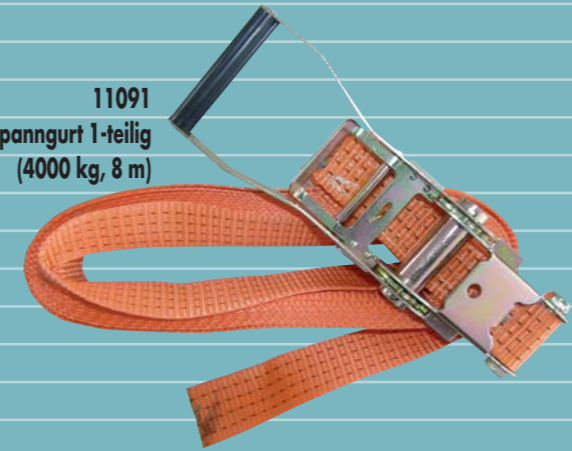

Gebrauchte Melk- und Milchkühanlagen in jeder Größe, sowie neue und gebrauchte Ersatzteile aller Markenfabrikate.

WITTMANN Stalltechnik

11092
Spanngurt 2-teilig
(4000 kg, 8 m)

11091
Spanngurt 1-teilig
(4000 kg, 8 m)

11083
Sammelstück DeLaval HC 150

11082
Sammelstück
Westfalia 300 ccm
Nachbau

11081
Sammelstück
Westfalia 200 ccm

11001
Deckel für Indikator
DeLaval

11002
Gehäuse für Indikator
DeLaval

11003
Unterteil für
Sammelstück
DeLaval